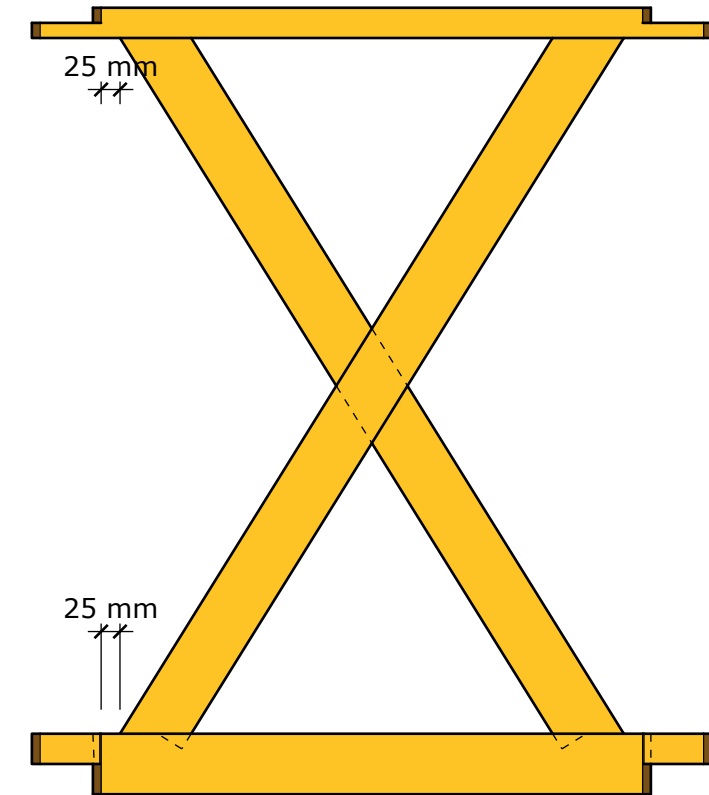

DM i Skills Tømrer 2024		
11.04.24	Modul 1	1:10
Tegning 1.3	MIT