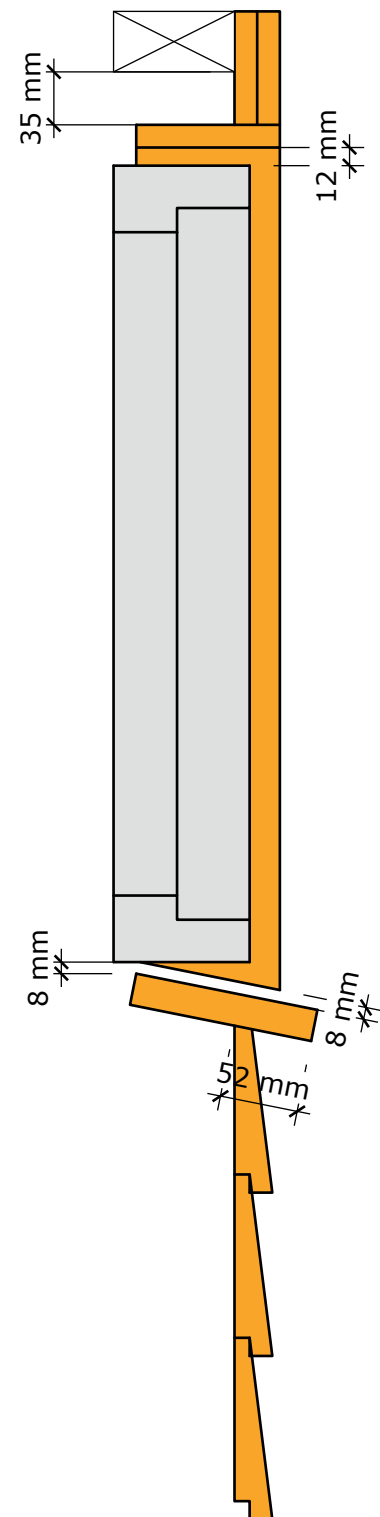

Hældning på vandbrædt 1:5
Smig på lodret beklædning 1.5

DM i Skills Tømrer 2024		
11.04.24	Modul 3	1:10
Tegning 3.3	MIT