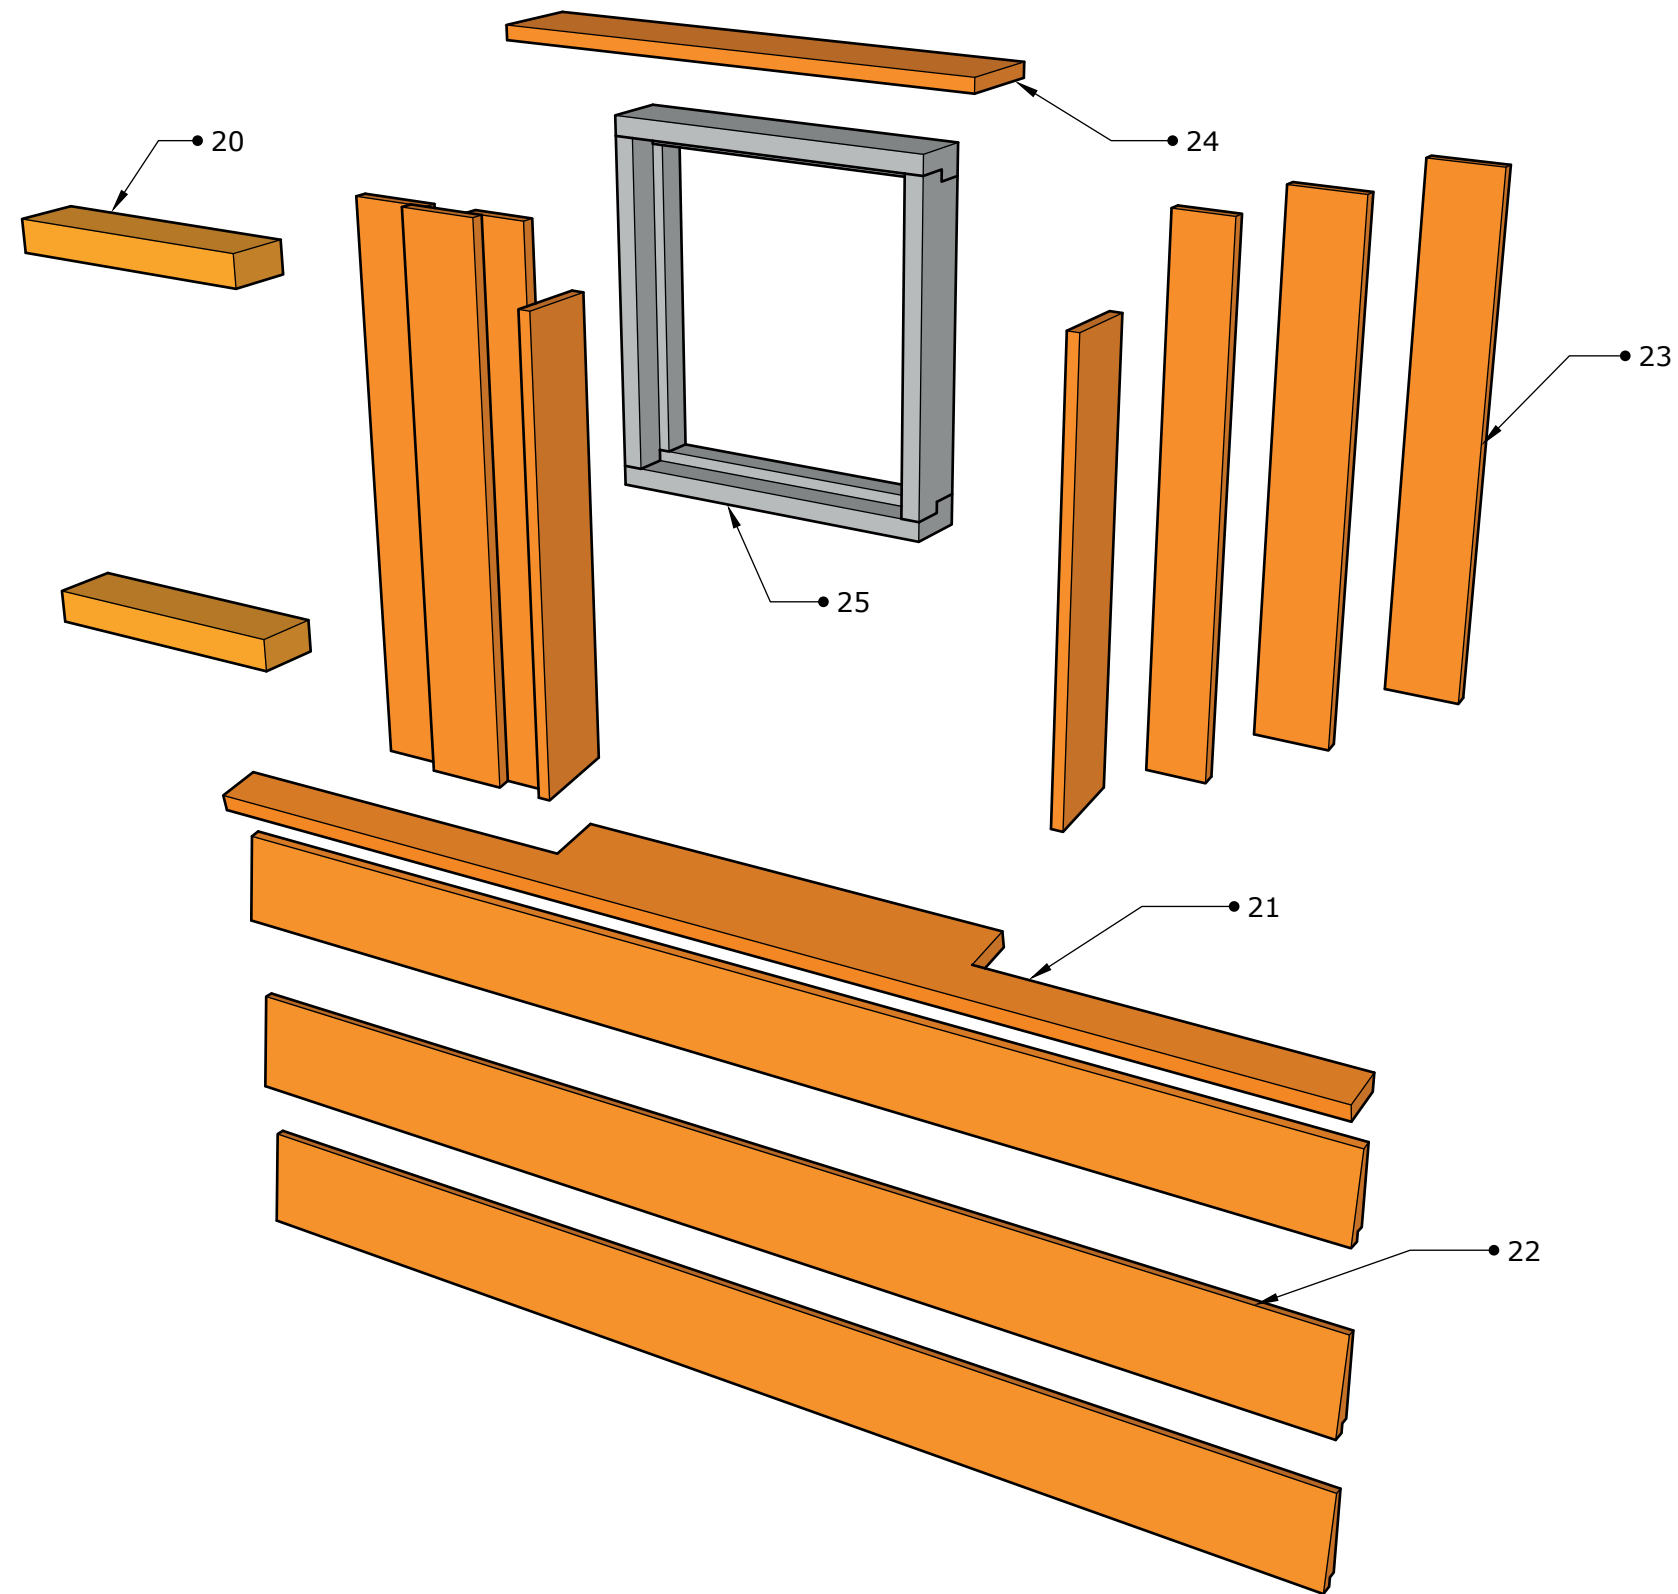

Danmarks mesterskab for tømrer - DM i Skills 2024

DM i Skills Tømrer 2024		
11.04.24	Modul 3	1:10
Tegning 3.4	MIT