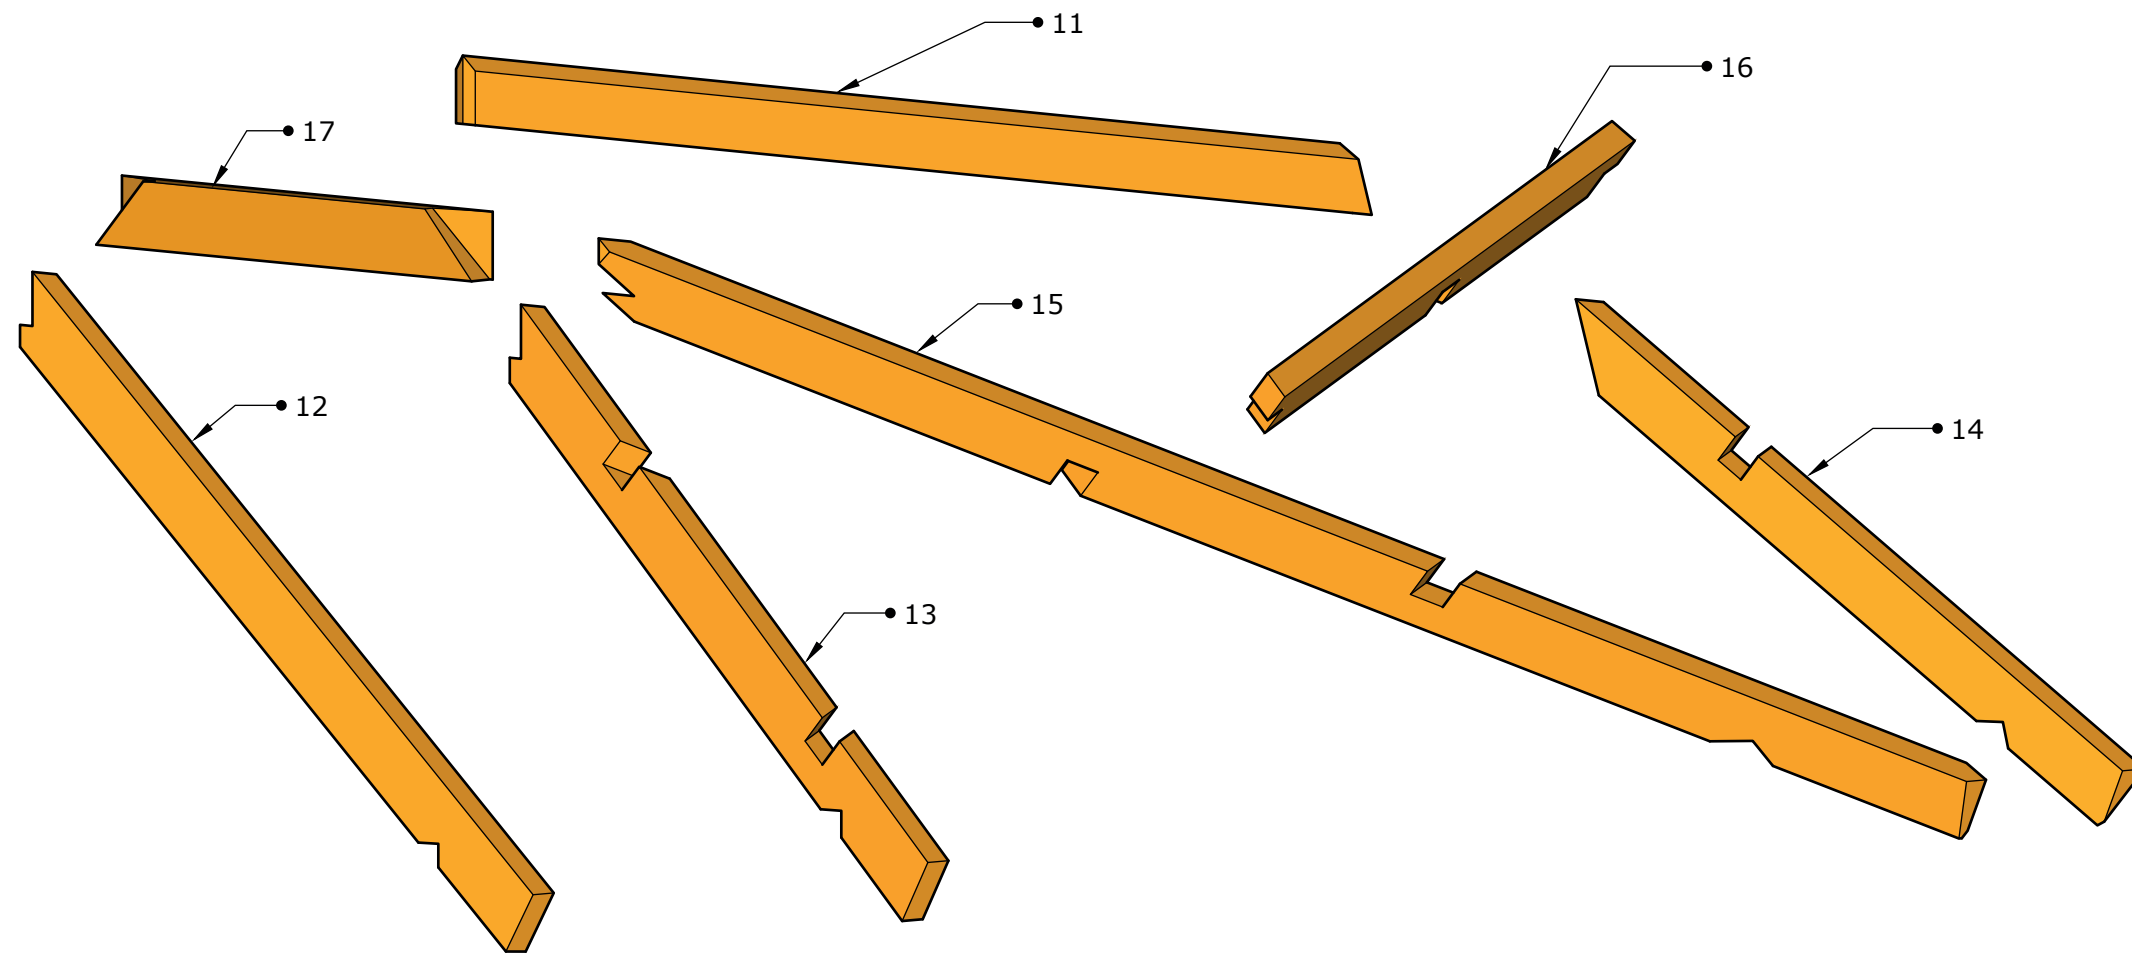

DM i Skills Tømrer 2024		
11.04.24	Modul 2	1:10
Tegning 2.4	MIT