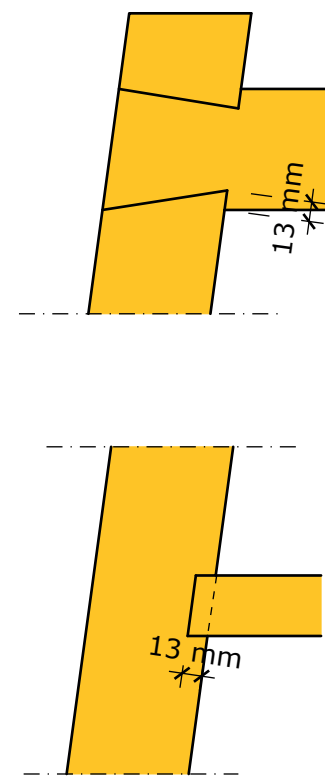

Danmarksmesterskab for tømrer - DM i Skills 2024

DM i Skills Tømrer 2024		
11.04.24	Modul 1	1:10
Tegning 1.2	MIT