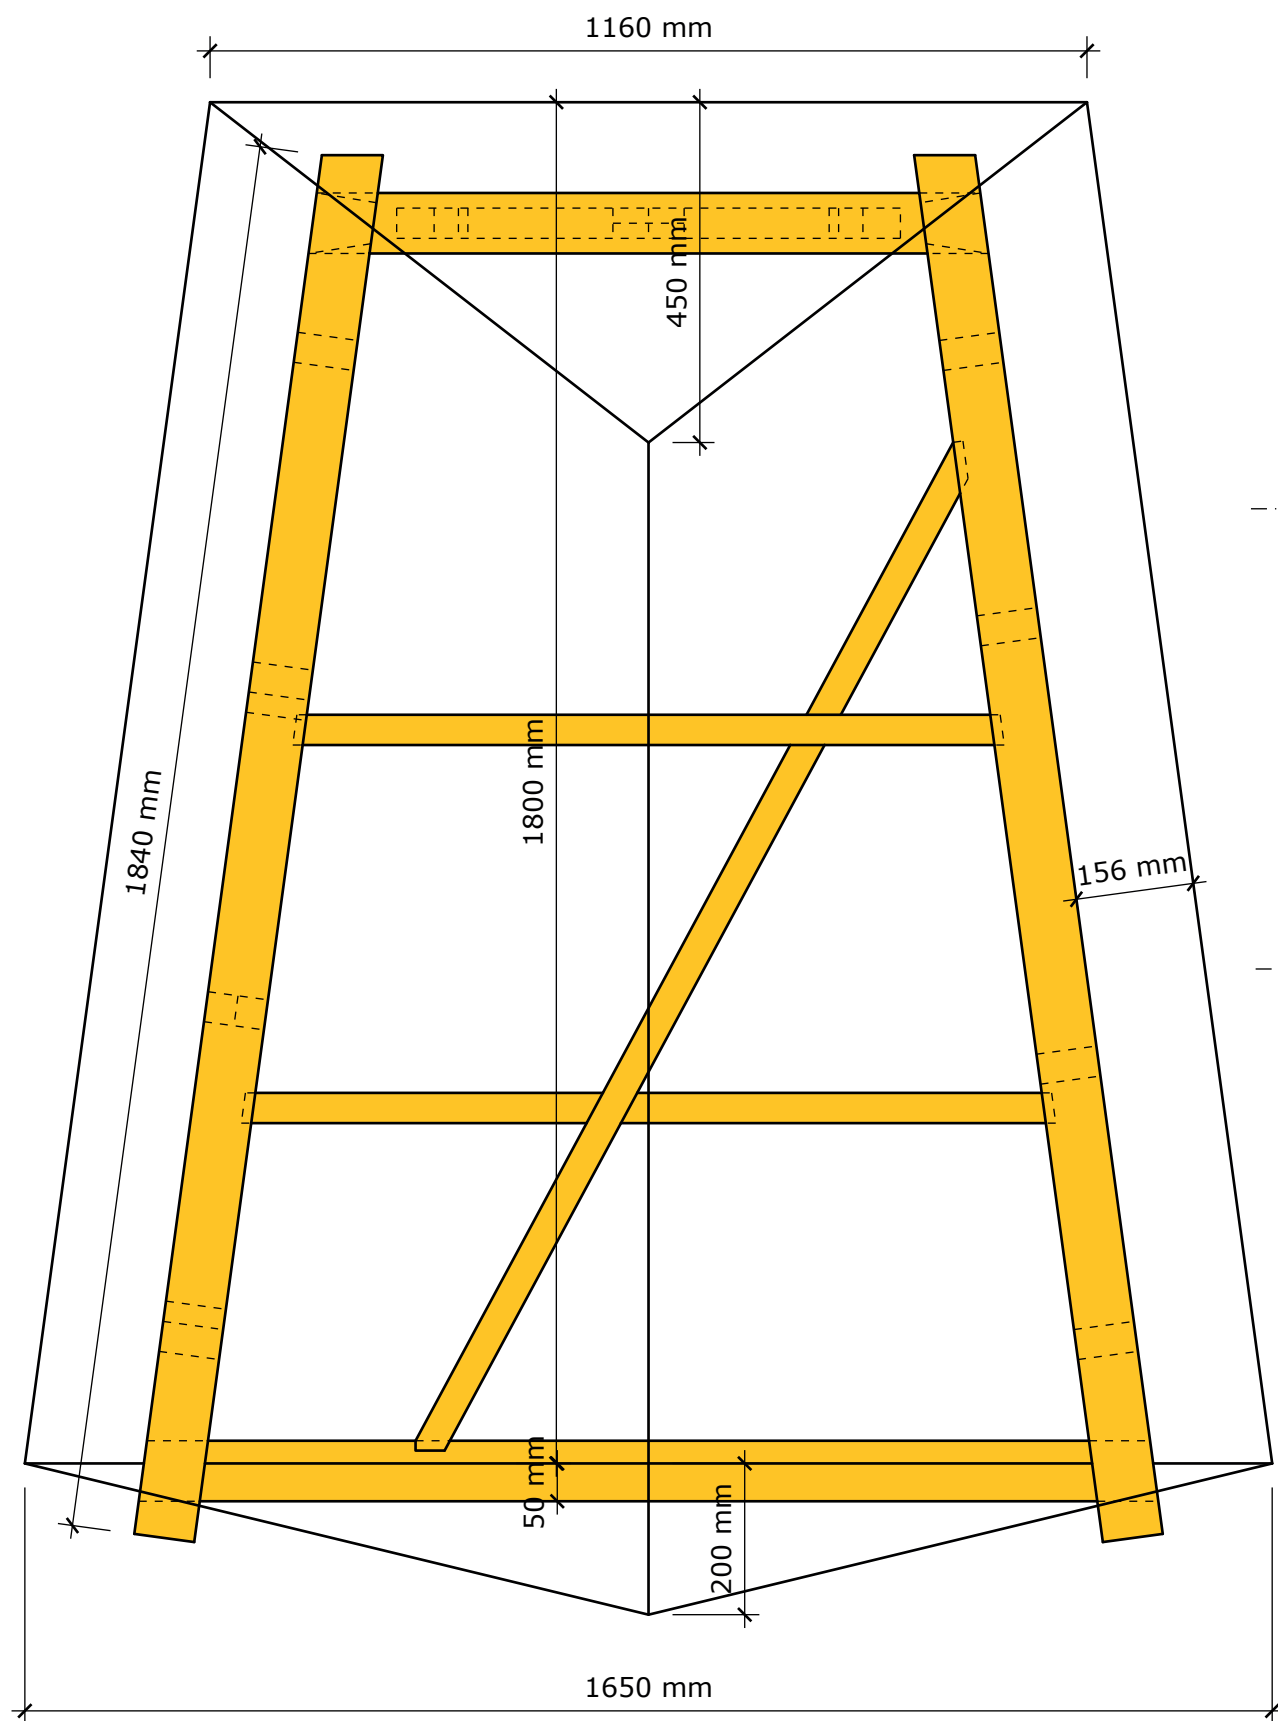

Danmarksmesterskab for tømrer - DM i Skills 2024

DM i Skills Tømrer 2024		
11.04.24	Modul 1	1:10
Tegning 1.2	MIT