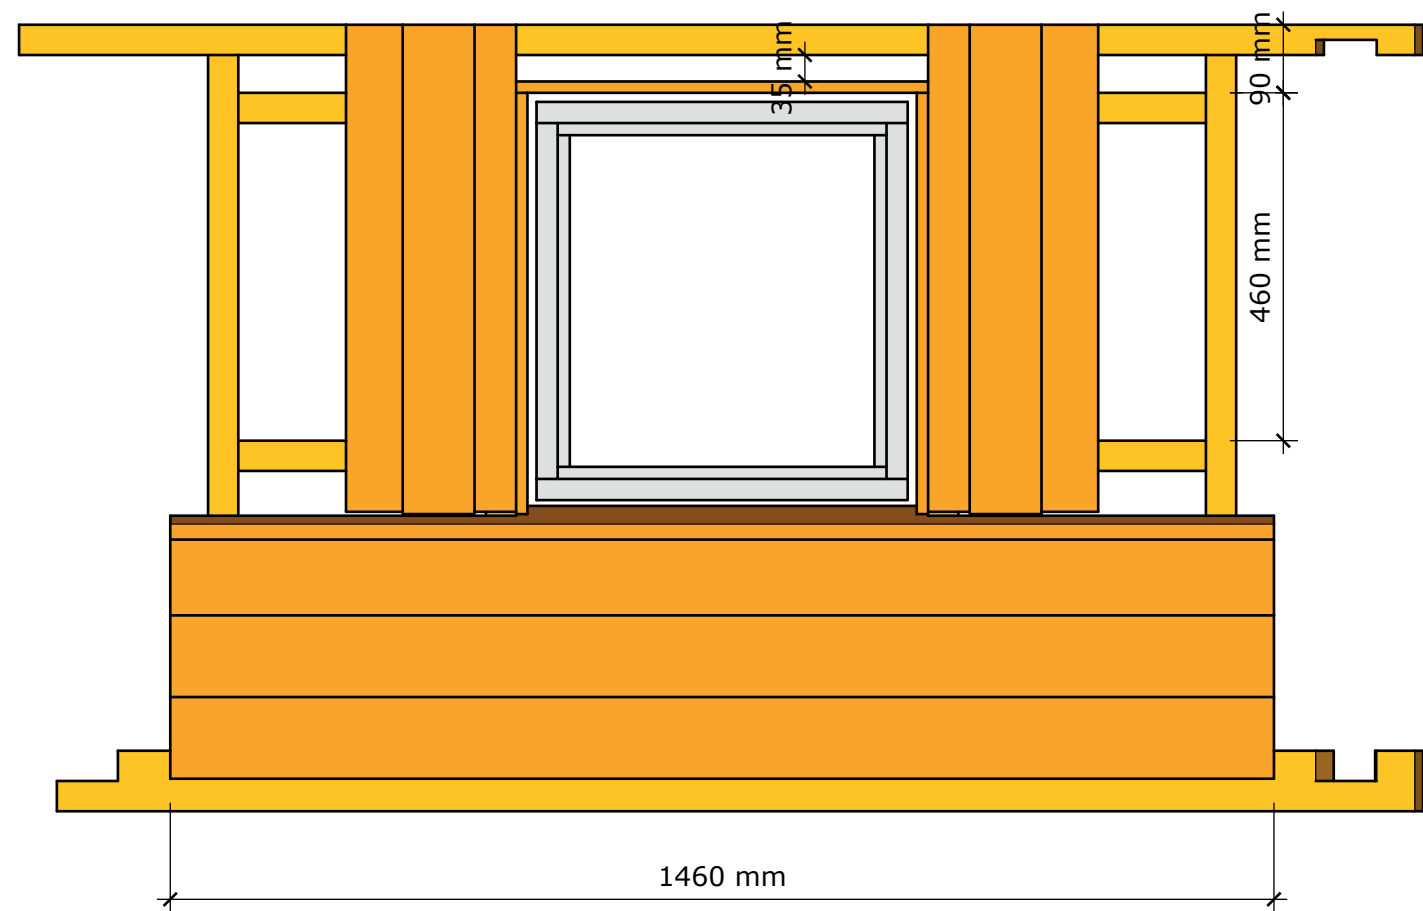

Danmarks mesterskab for tømrer - DM i Skills 2024

DM i Skills Tømrer 2024		
11.04.24	Modul 3	
Tegning 3.2	MIT