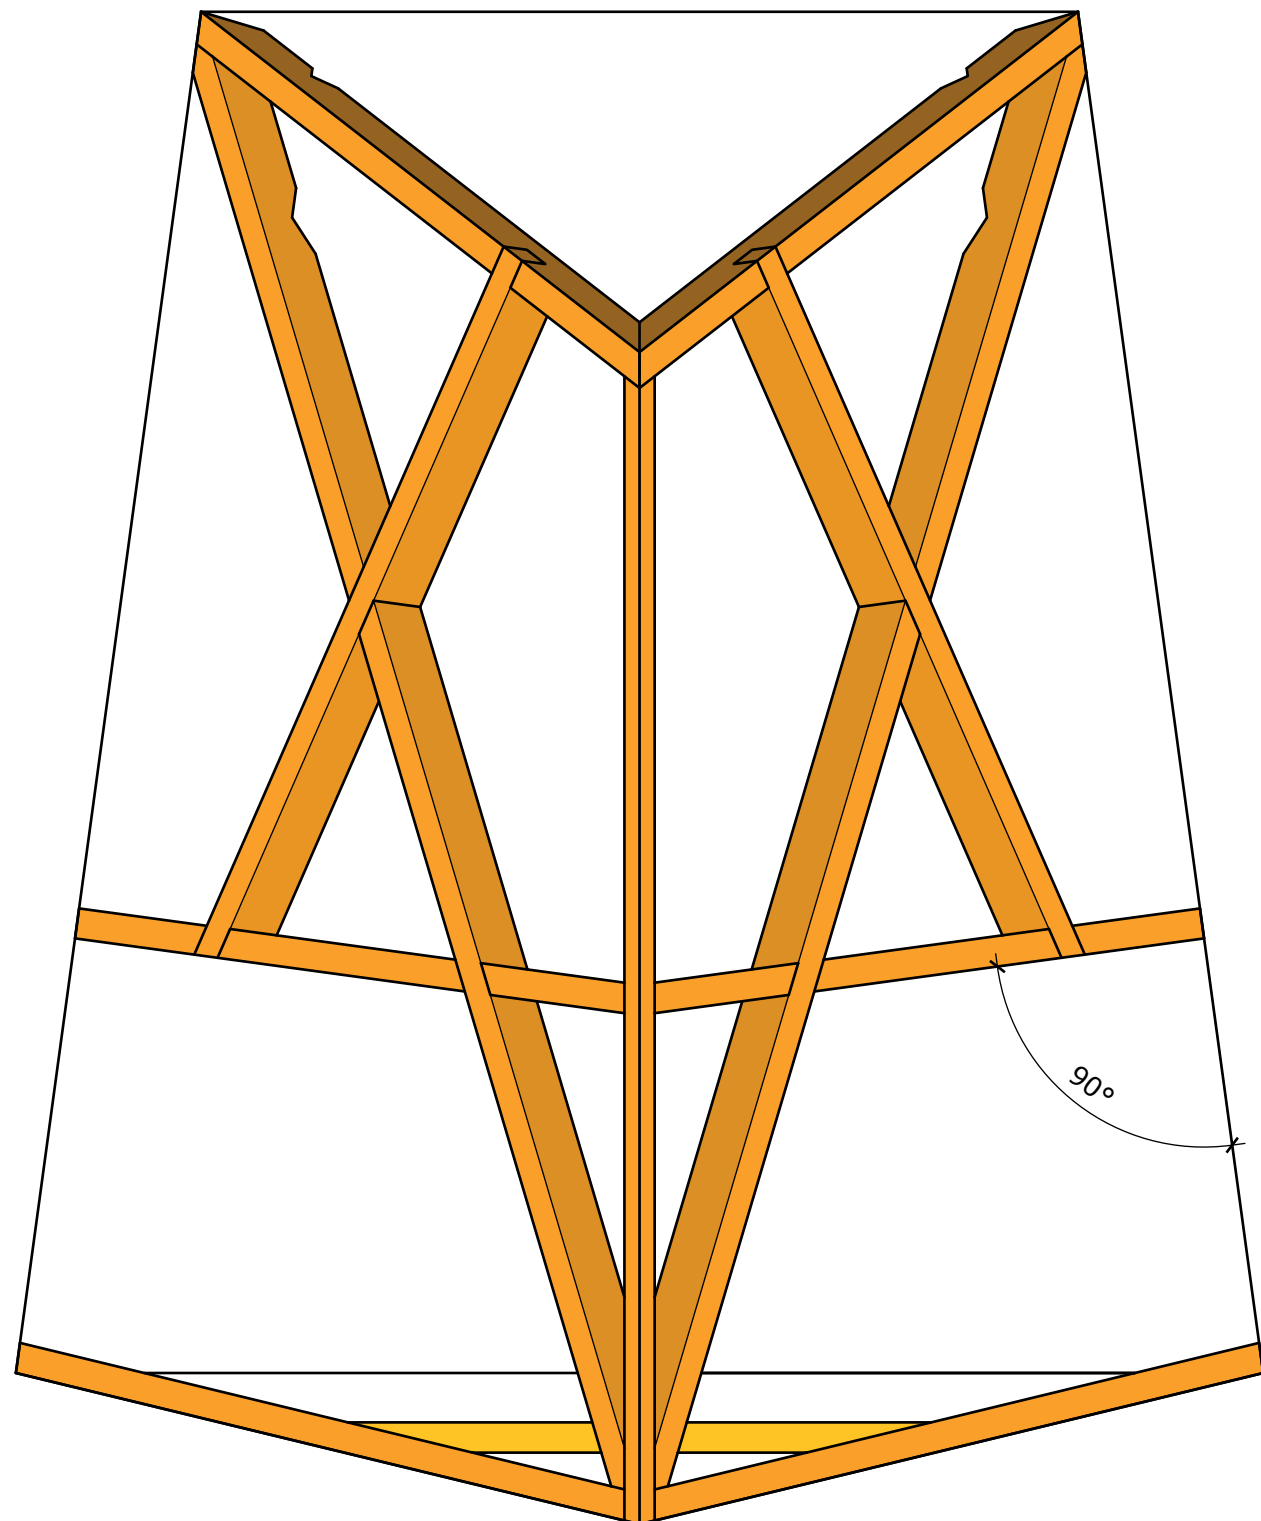

DM i Skills Tømrer 2024		
11.04.24	Modul 2	1:10
Tegning 2.2	MIT