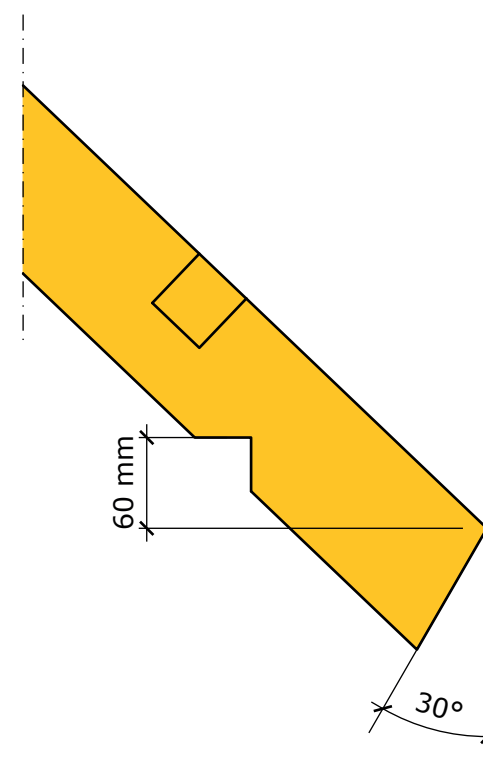

DM i Skills Tømrer 2024		
11.04.24	Modul 2	1:10
Tegning 2.2	MIT