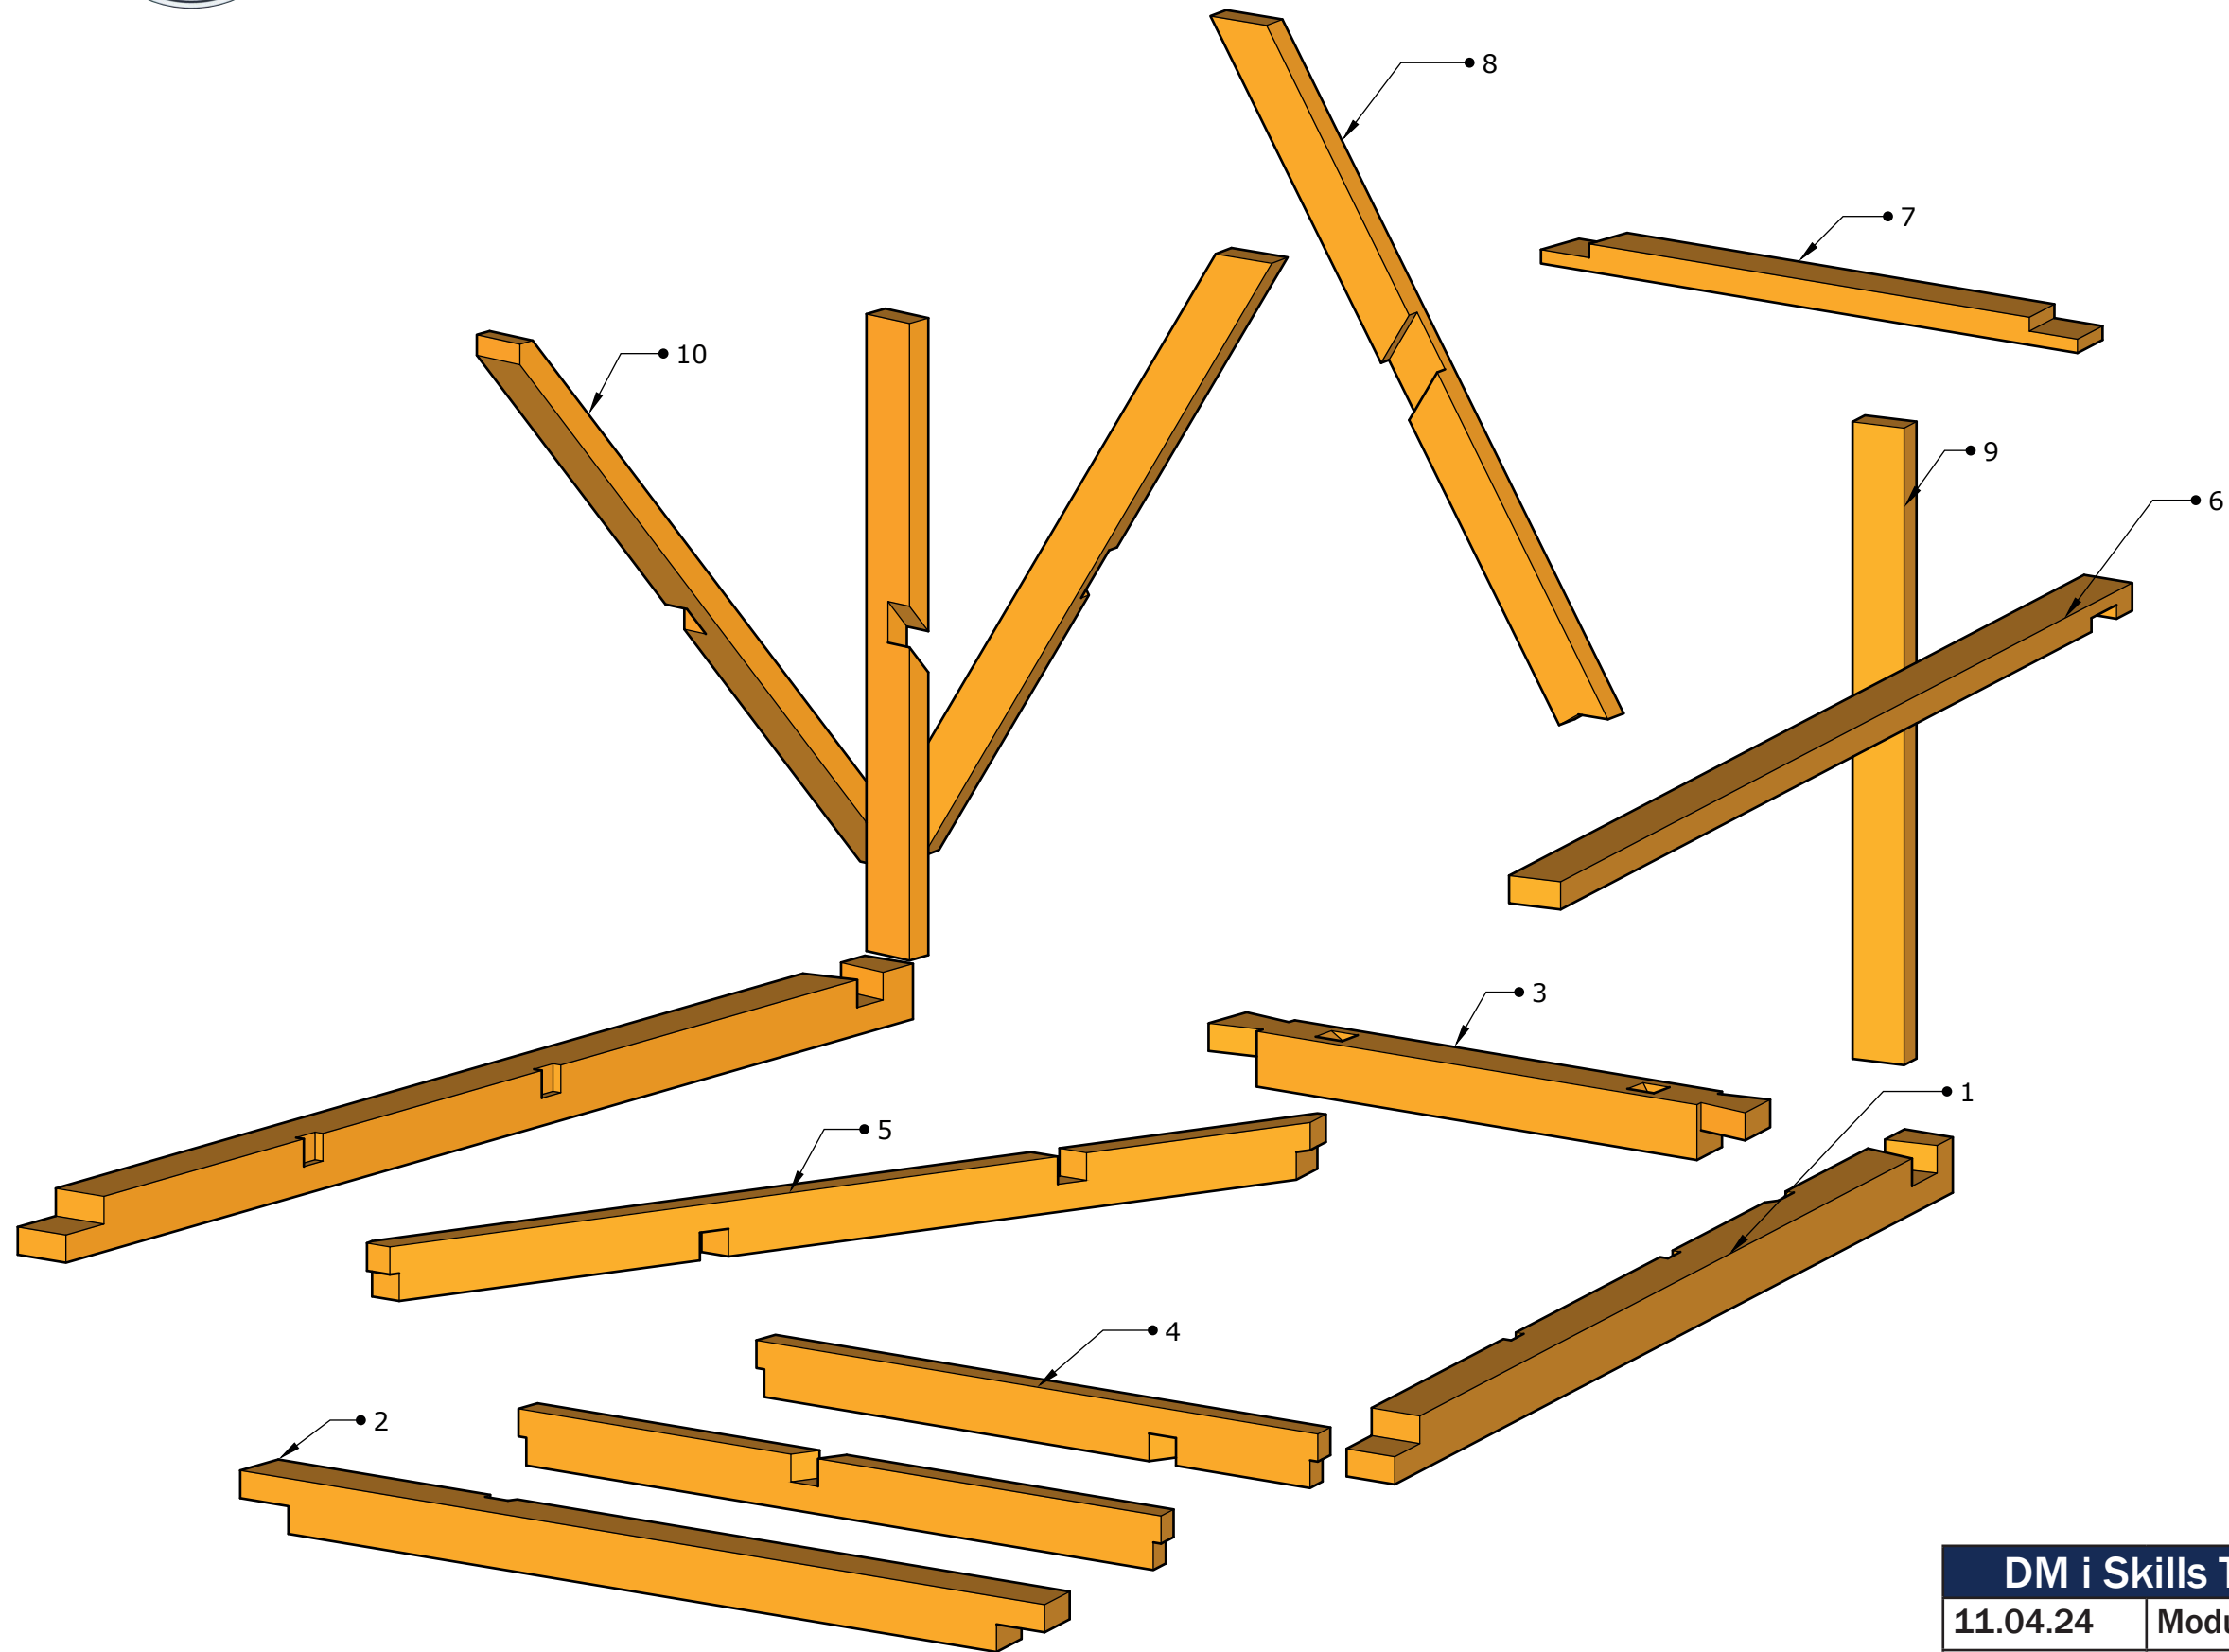

Danmarks mesterskab for tømrer - DM i Skills 2024

DM i Skills Tømrer 2024		
11.04.24	Modul 1	
Tegning 1.4	MIT