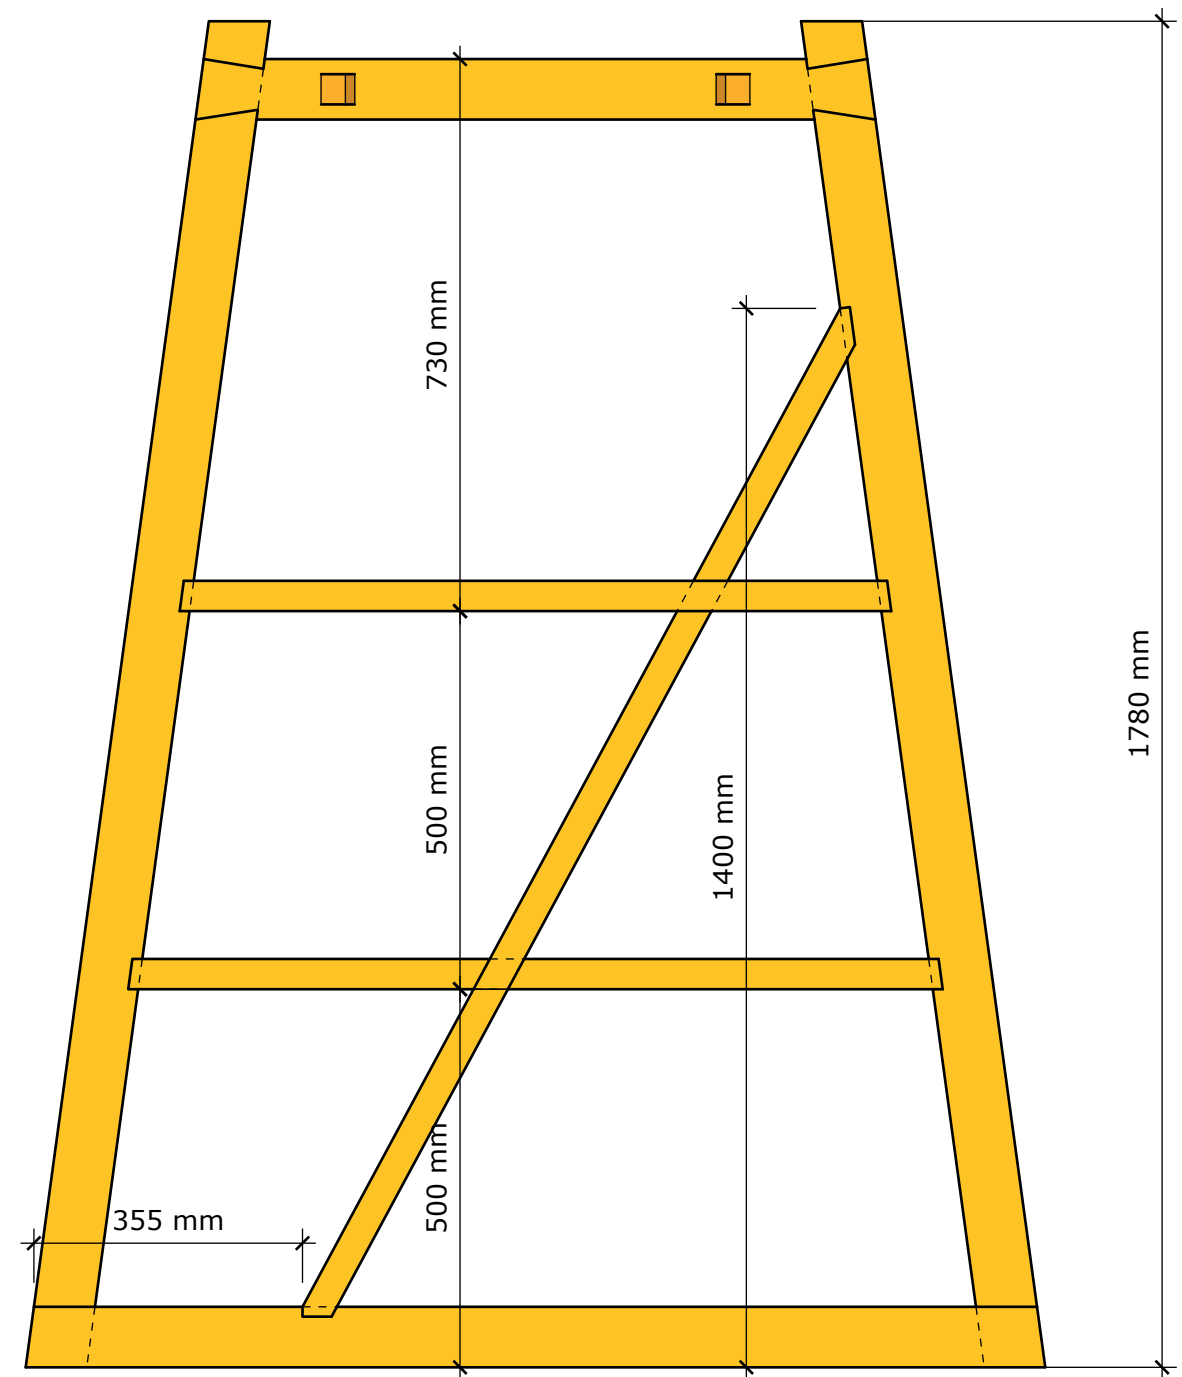

Danmarksmesterskab for tømrer - DM i Skills 2024

DM i Skills Tømrer 2024		
11.04.24	Modul 1	1:10
Tegning 1.2	MIT