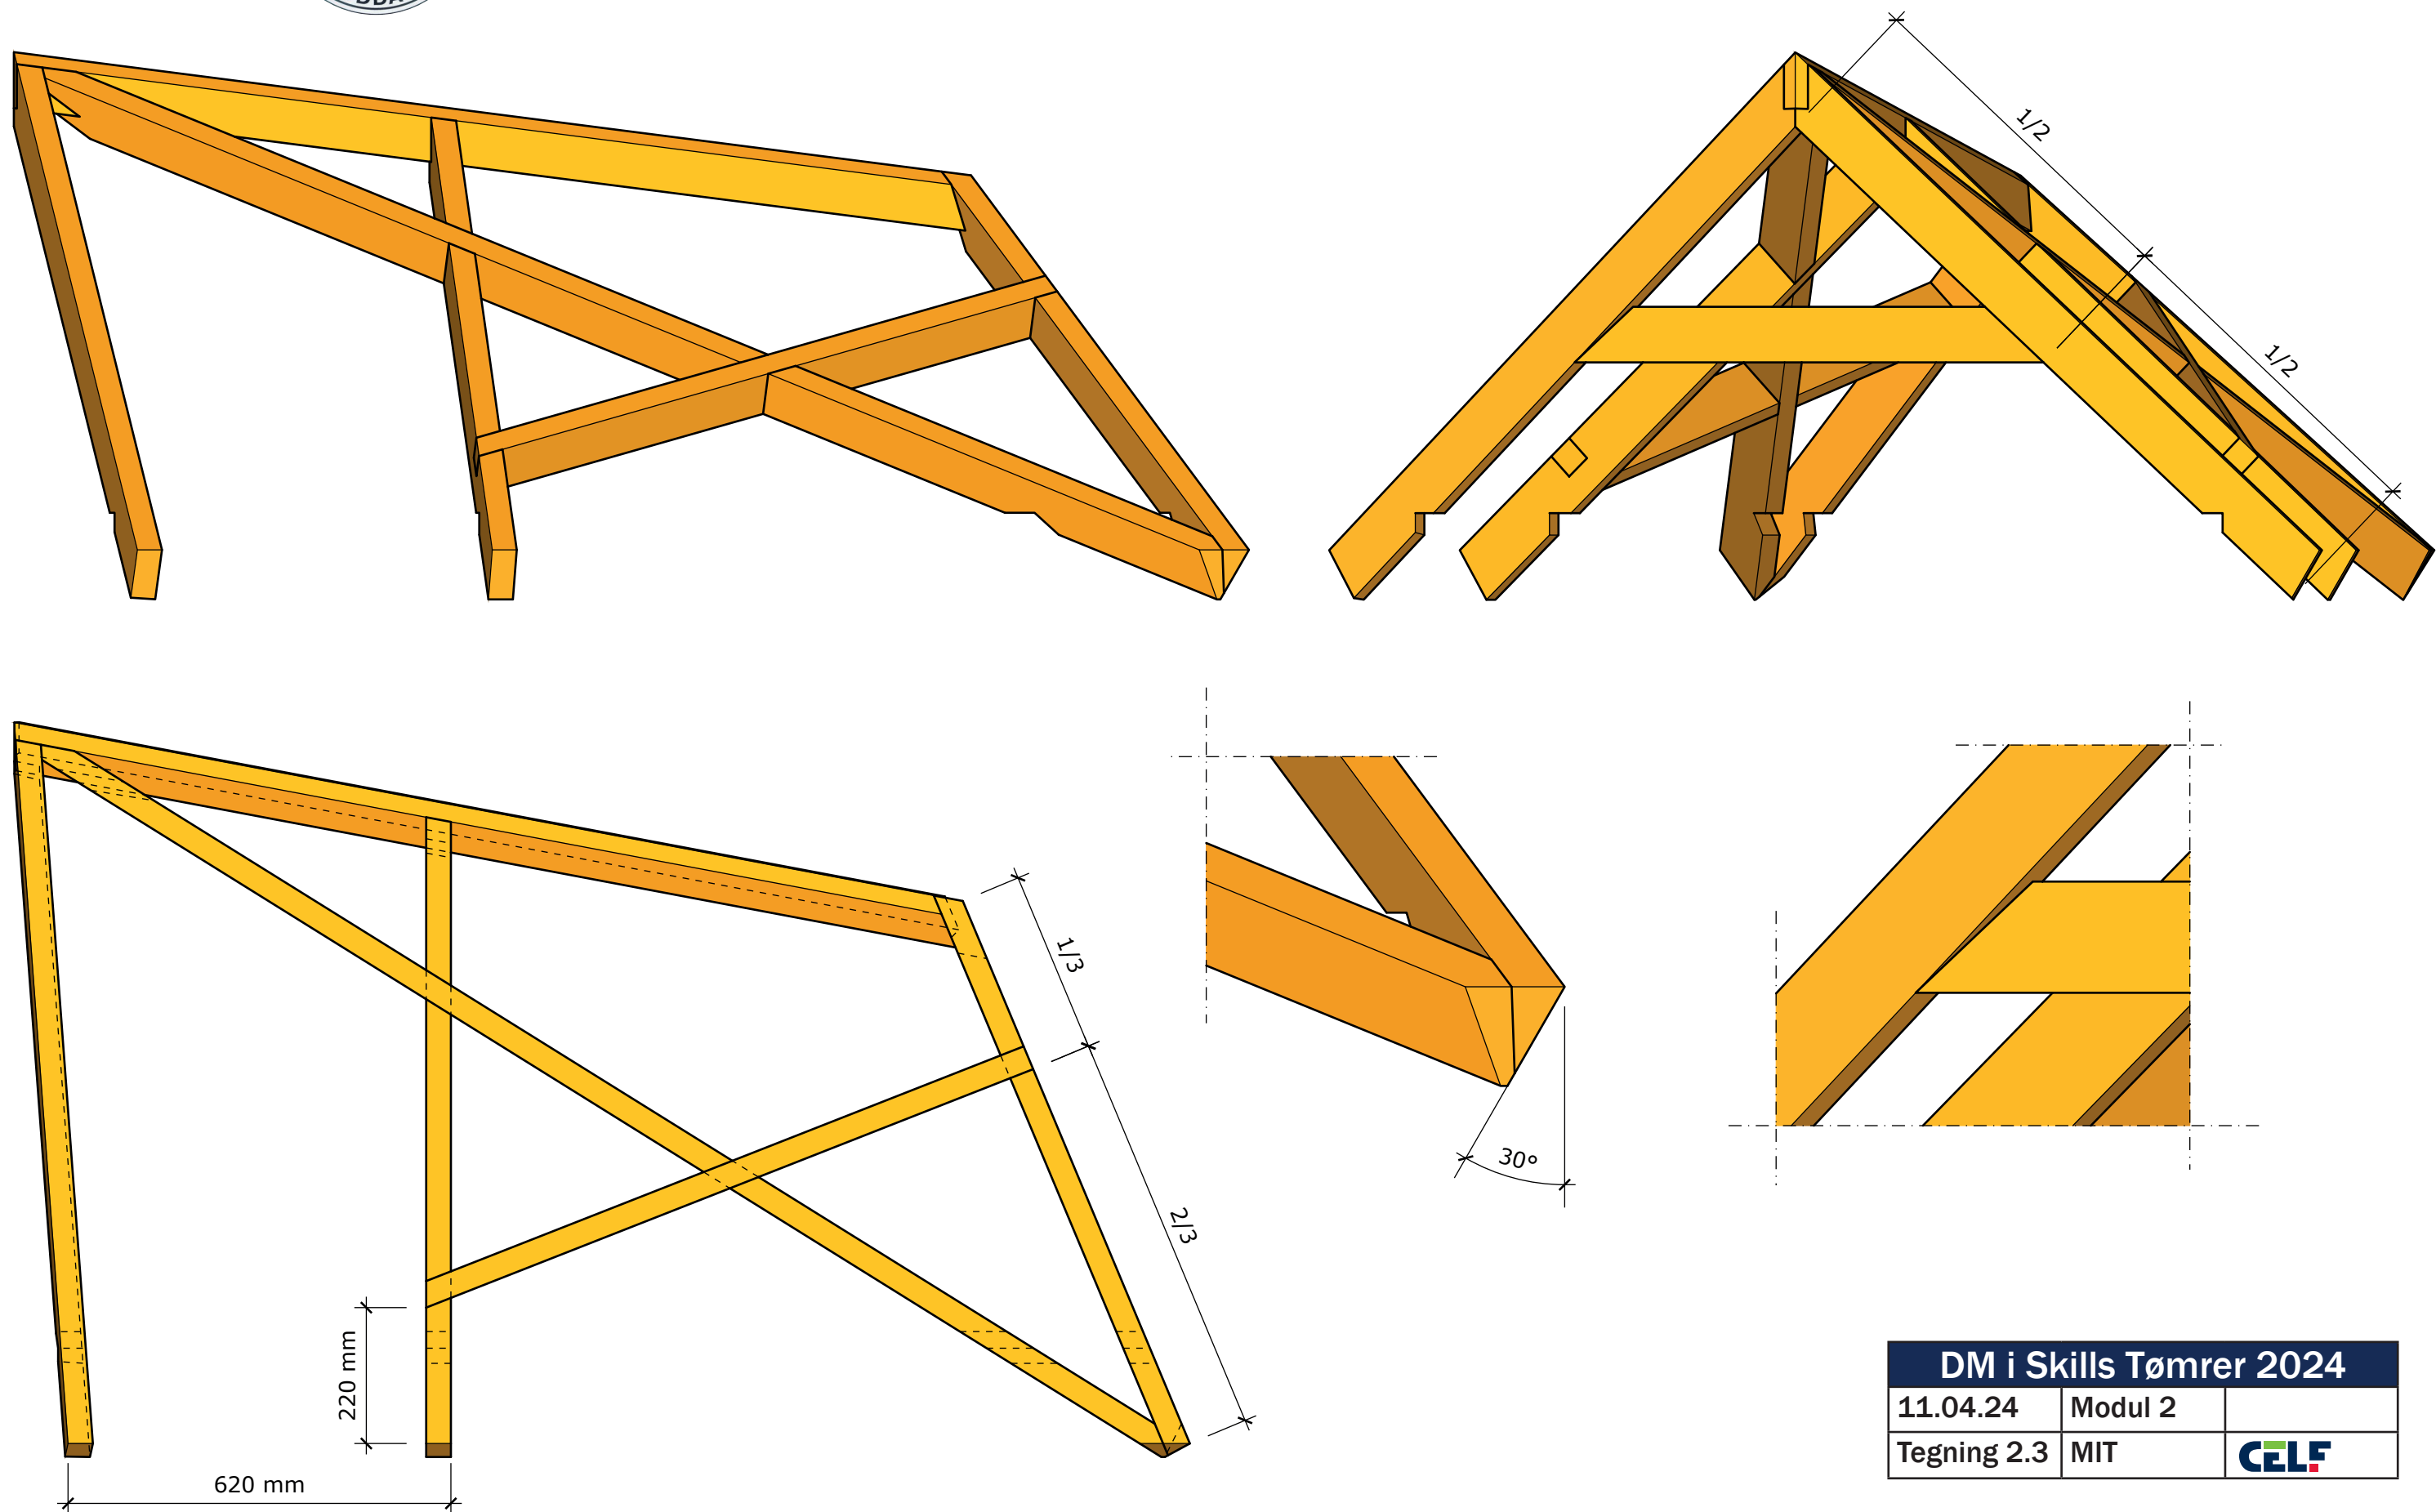

Danmarks mesterskab for tømrer - DM i Skills 2024

DM i Skills Tømrer 2024		
11.04.24	Modul 2	
Tegning 2.3	MIT