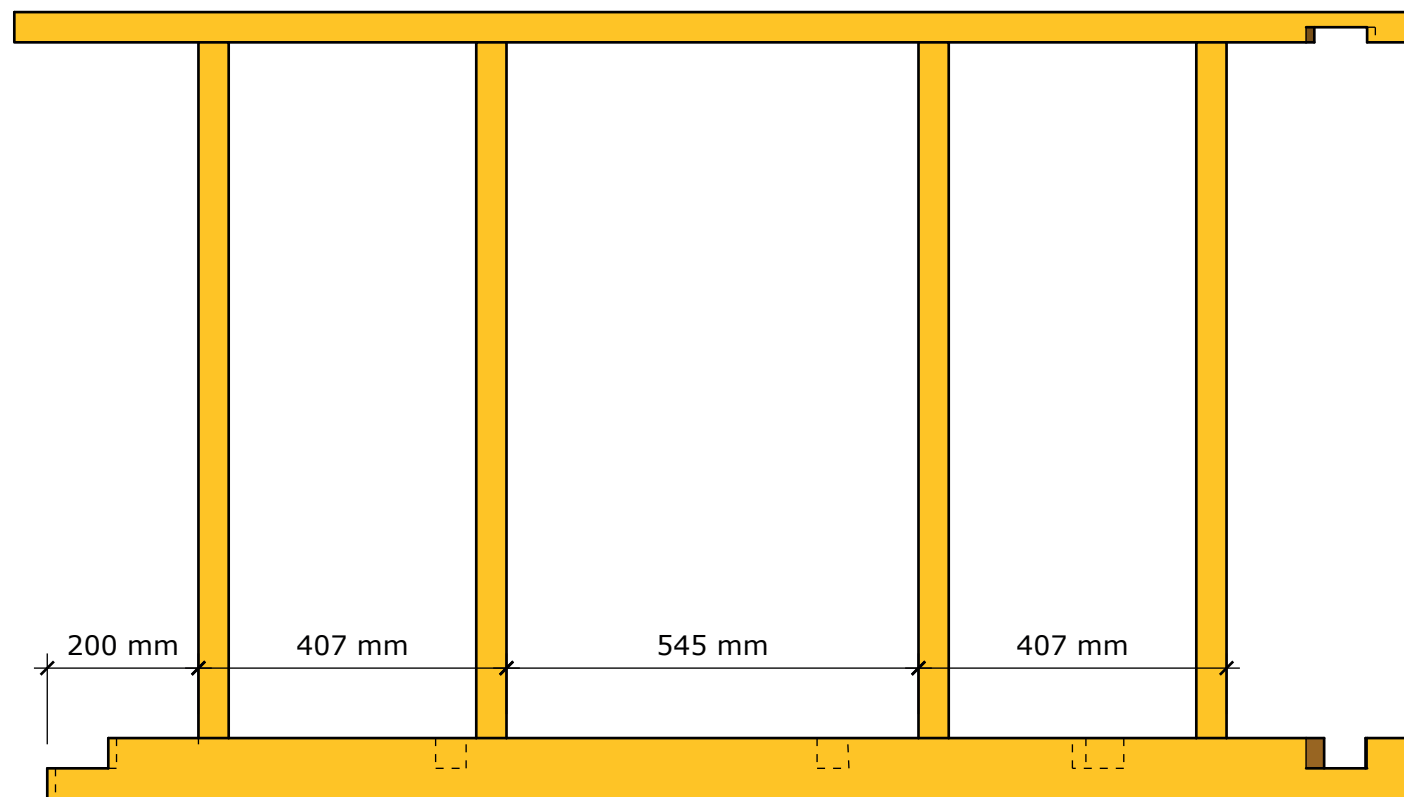

DM i Skills Tømrer 2024		
11.04.24	Modul 1	1:10
Tegning 1.3	MIT