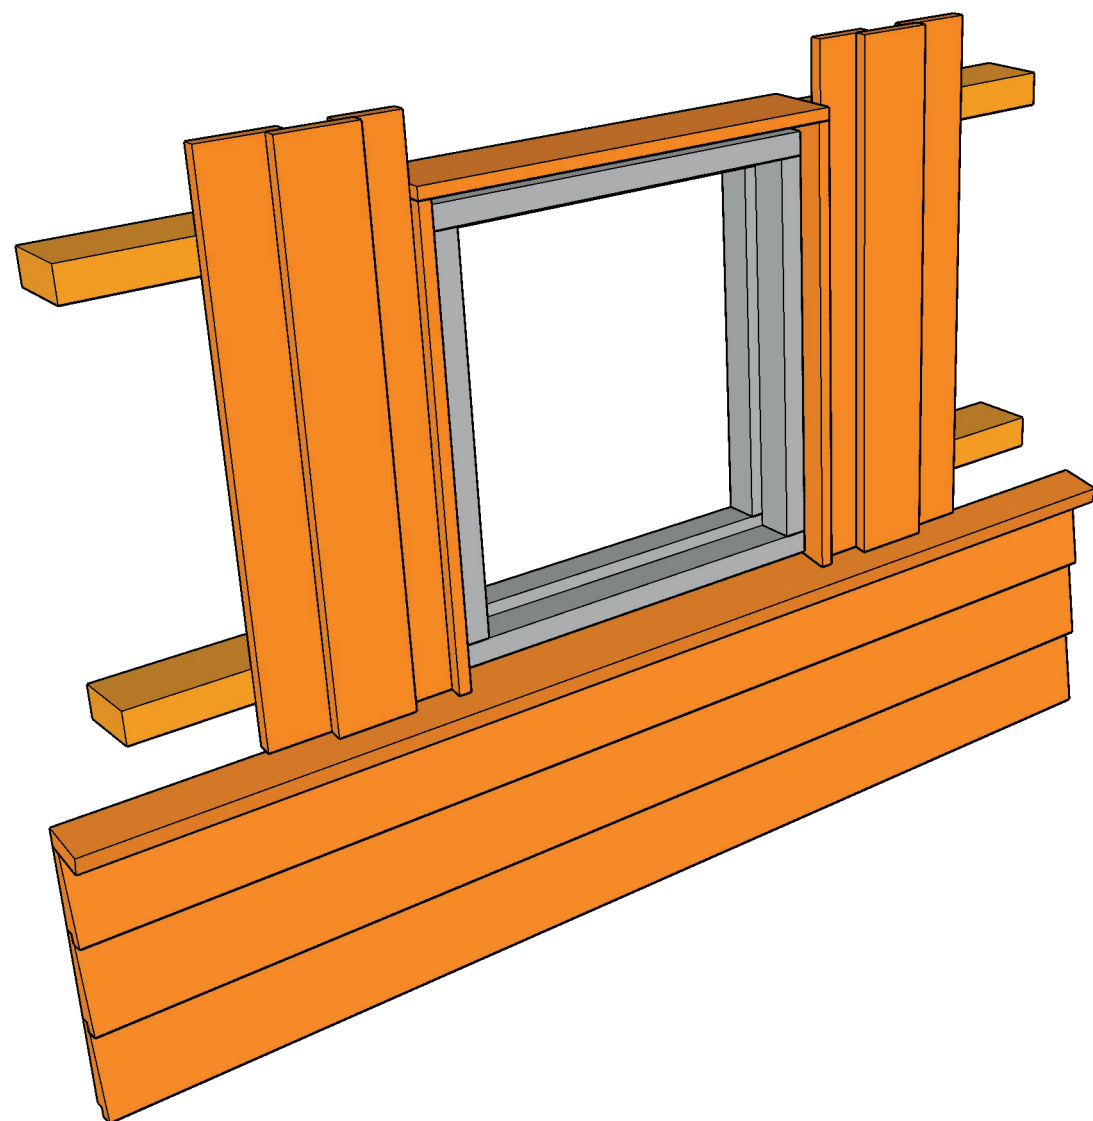

Danmarks mesterskab for tømrer - DM i Skills 2024

DM i Skills Tømrer 2024		
11.04.24	Modul 3	
Tegning 3.2	MIT