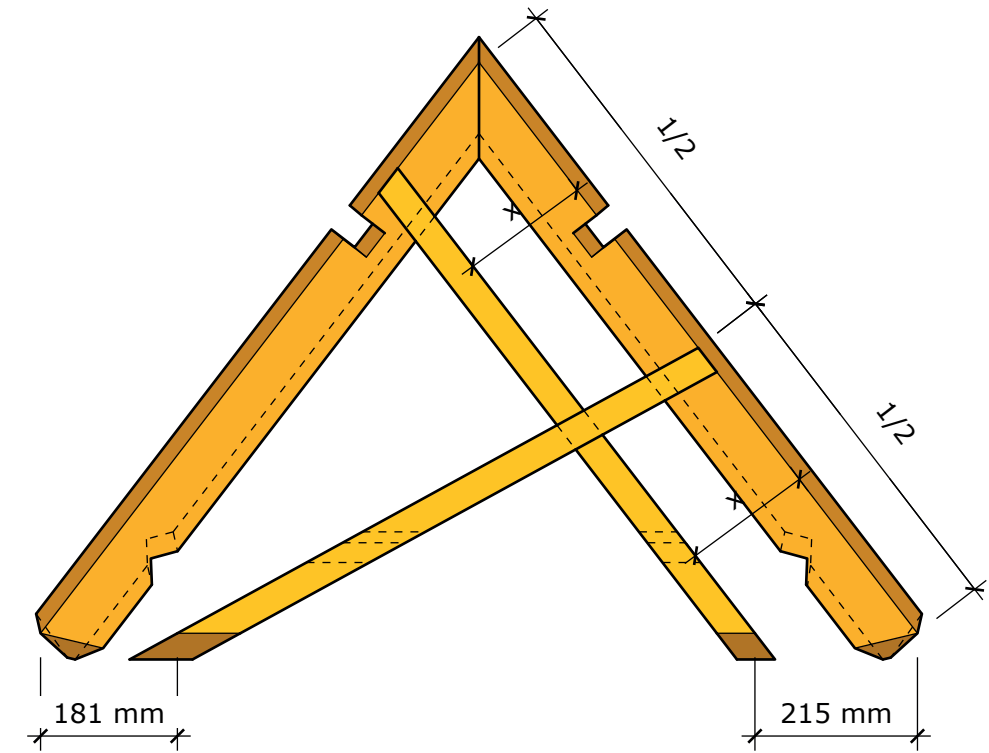

Danmarks mesterskab for tømrer - DM i Skills 2024

DM i Skills Tømrer 2024		
11.04.24	Modul 3	1:10
Tegning 3.1	MIT