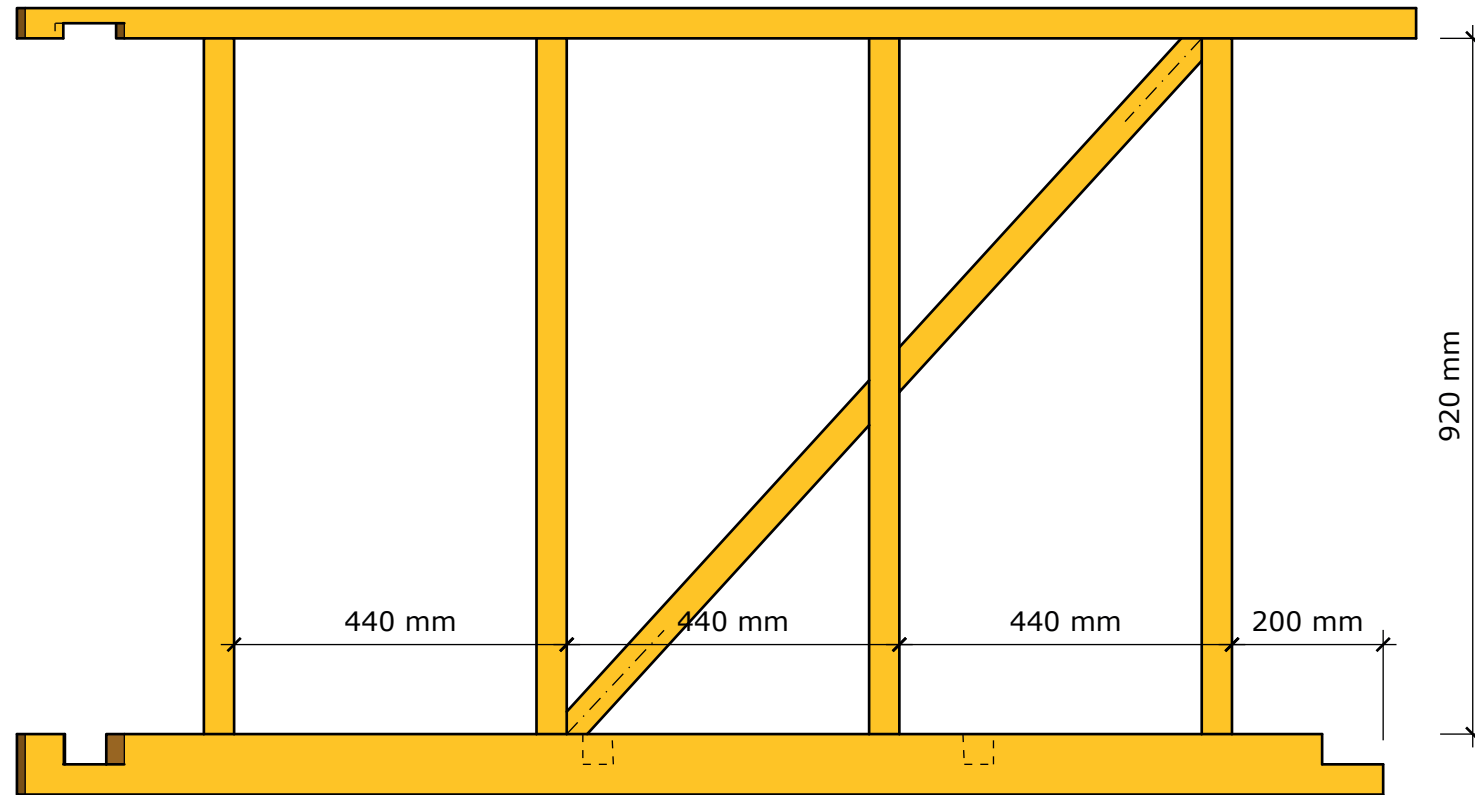

DM i Skills Tømrer 2024		
11.04.24	Modul 1	1:10
Tegning 1.3	MIT