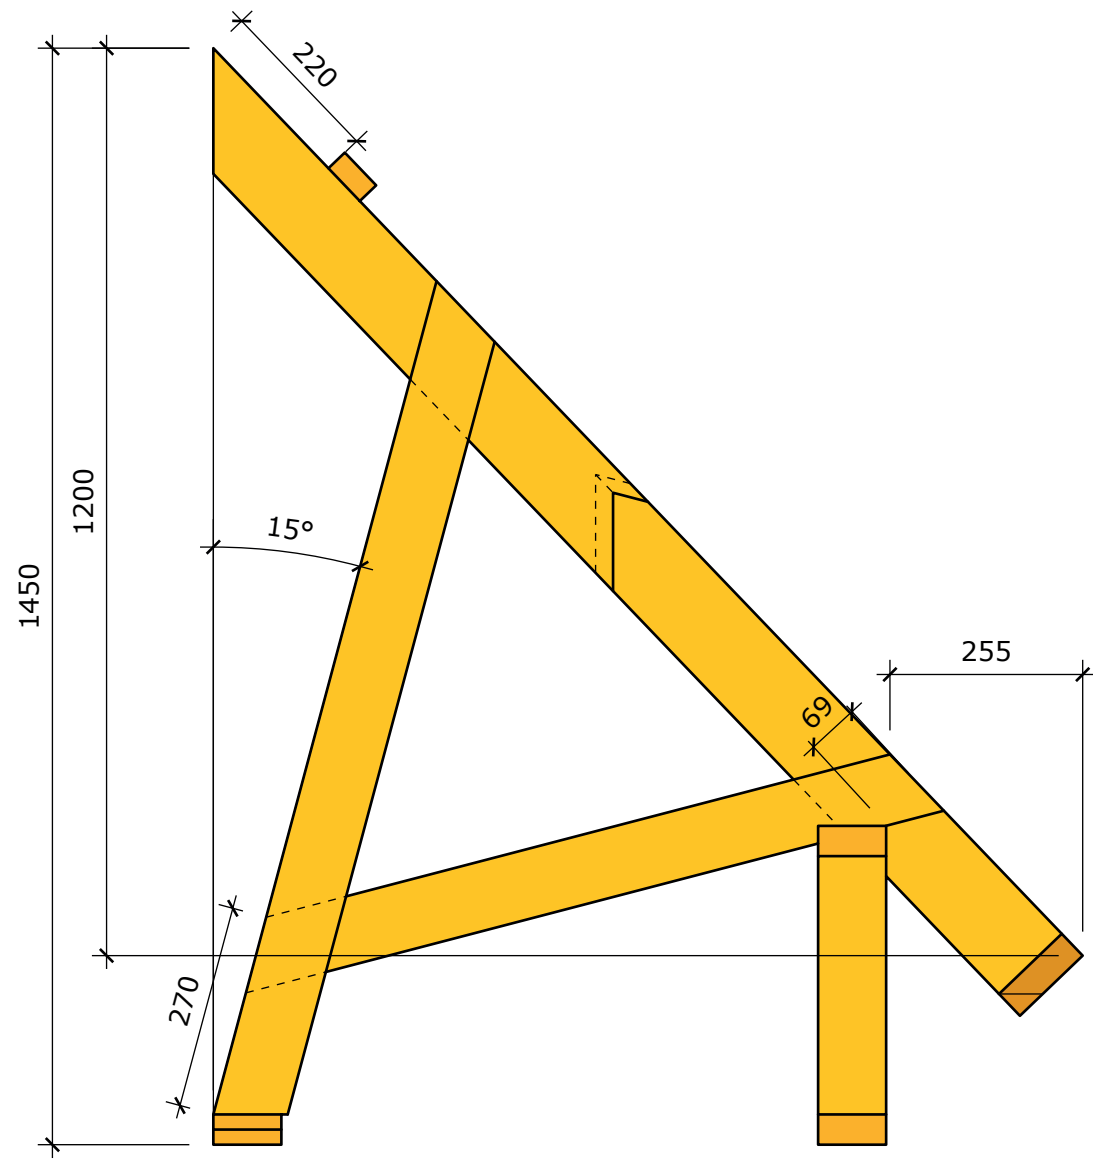

DM i Skills Tømrer 2022		
28.04.22	Modul 2	1:10
Tegning 2.2	MIT