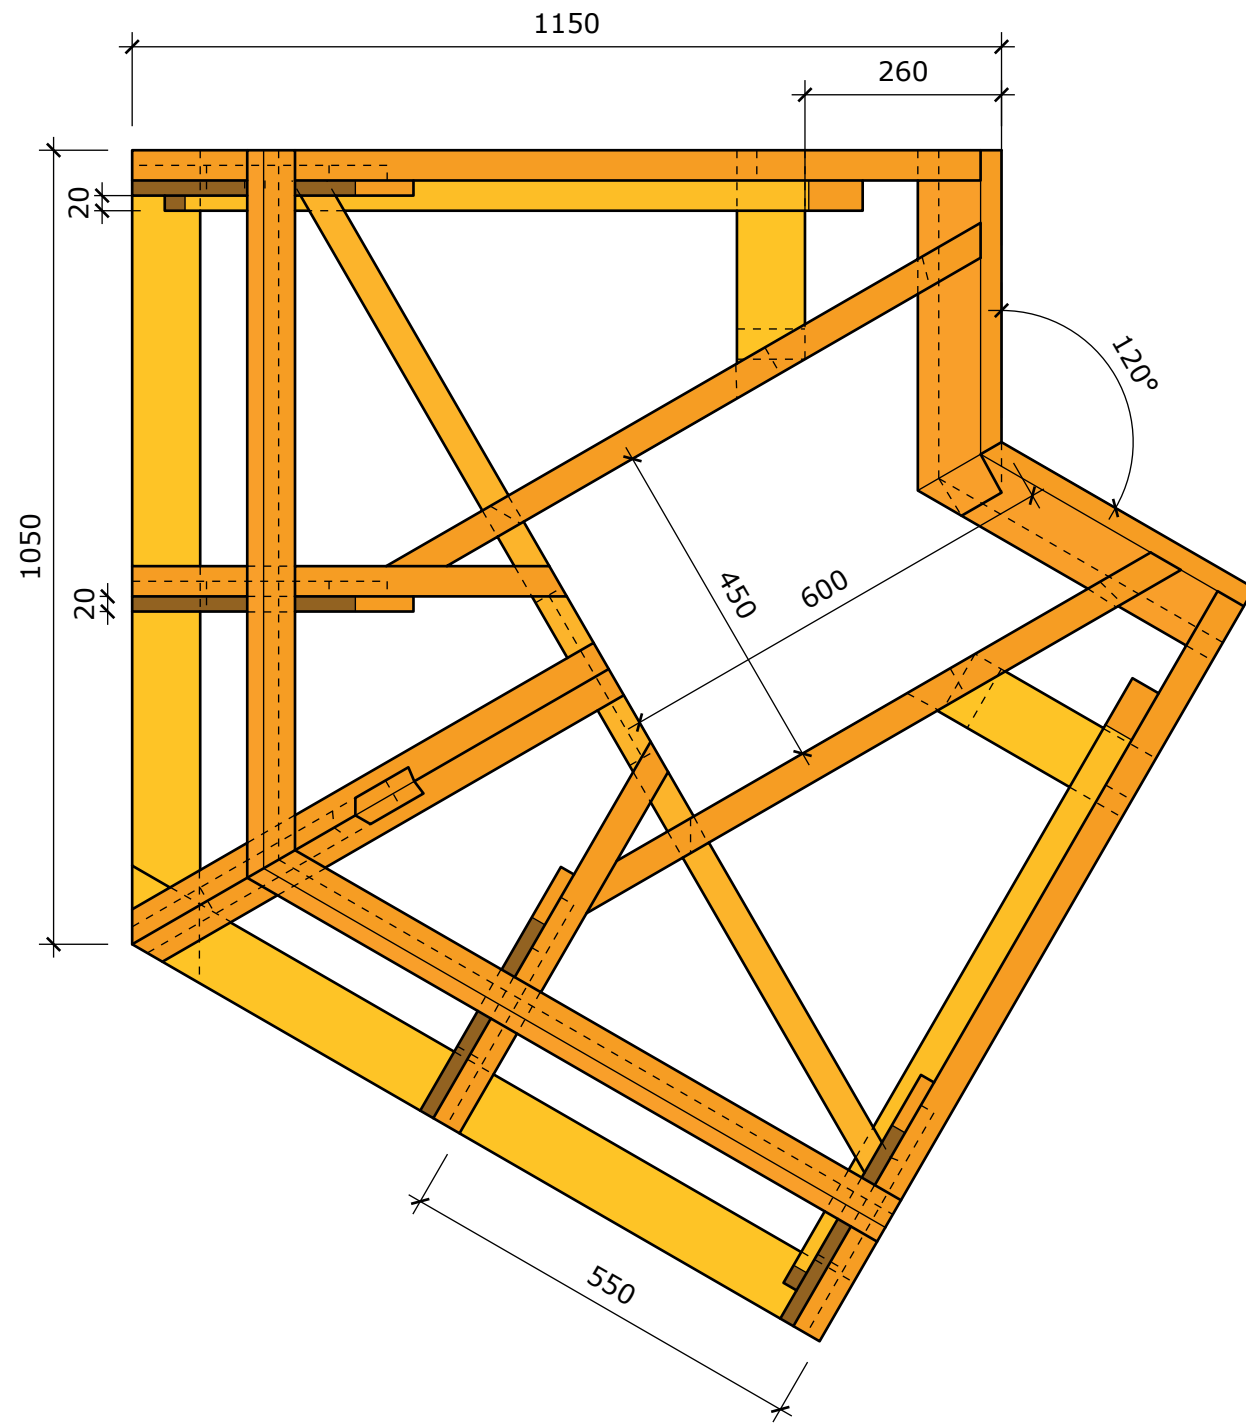

DM i Skills Tømrer 2022		
28.04.22	Modul 2	1:10
Tegning 2.1	MIT