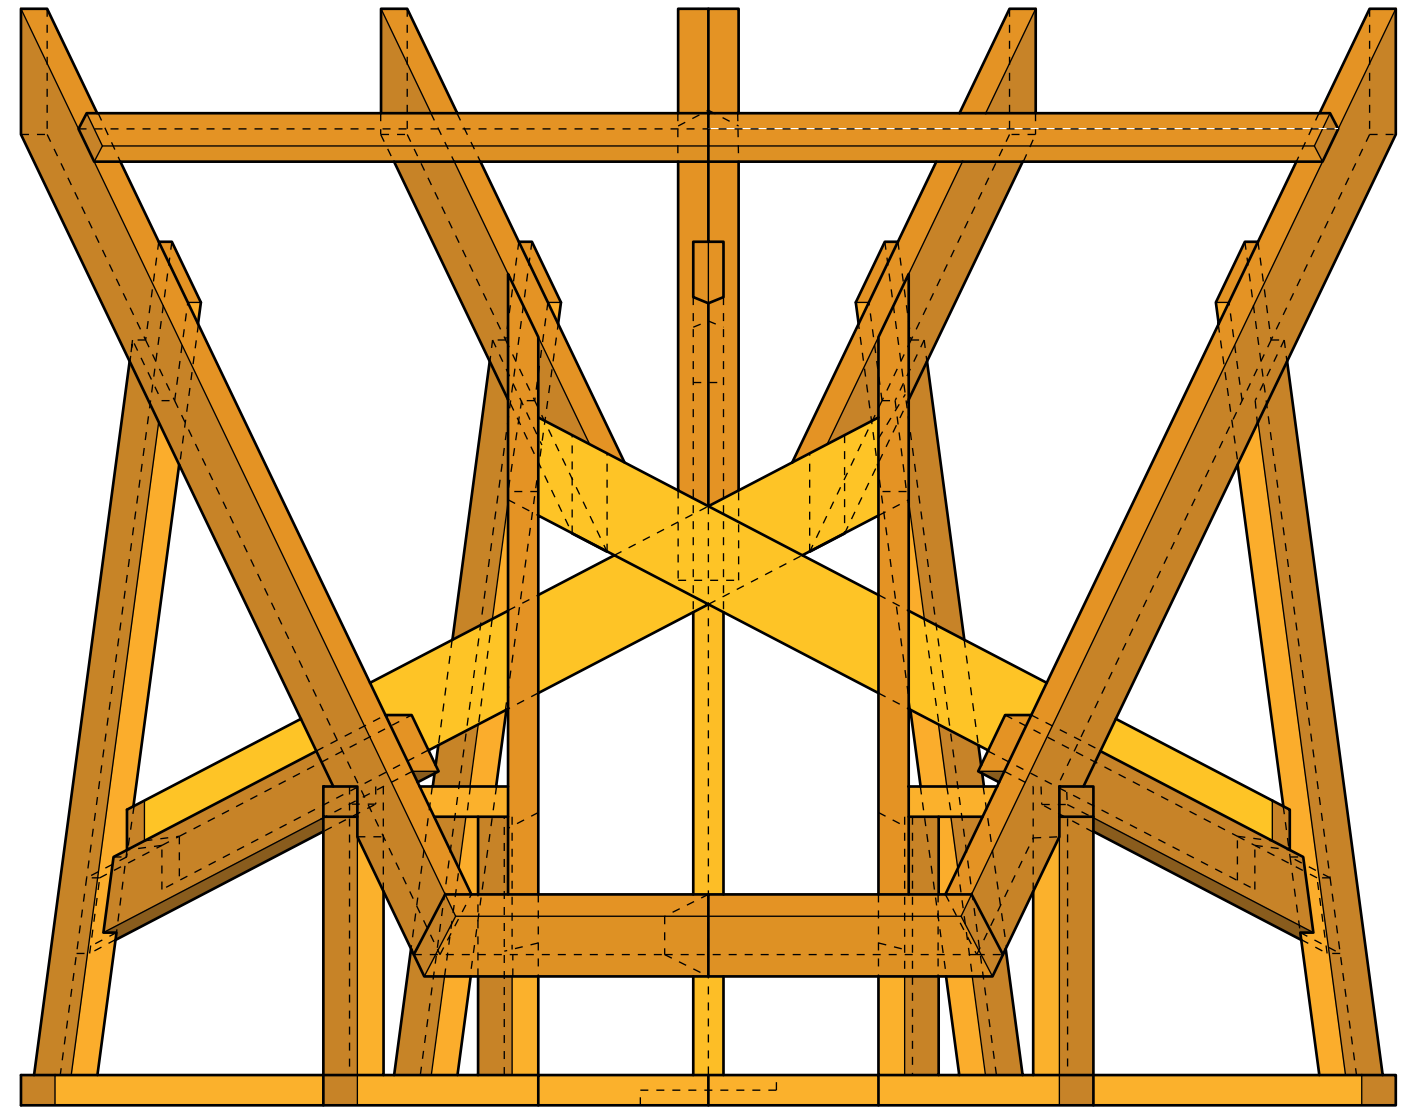

DM i Skills Tømrer 2022		
28.04.22	Modul 2	1:10
Tegning 2.1	MIT