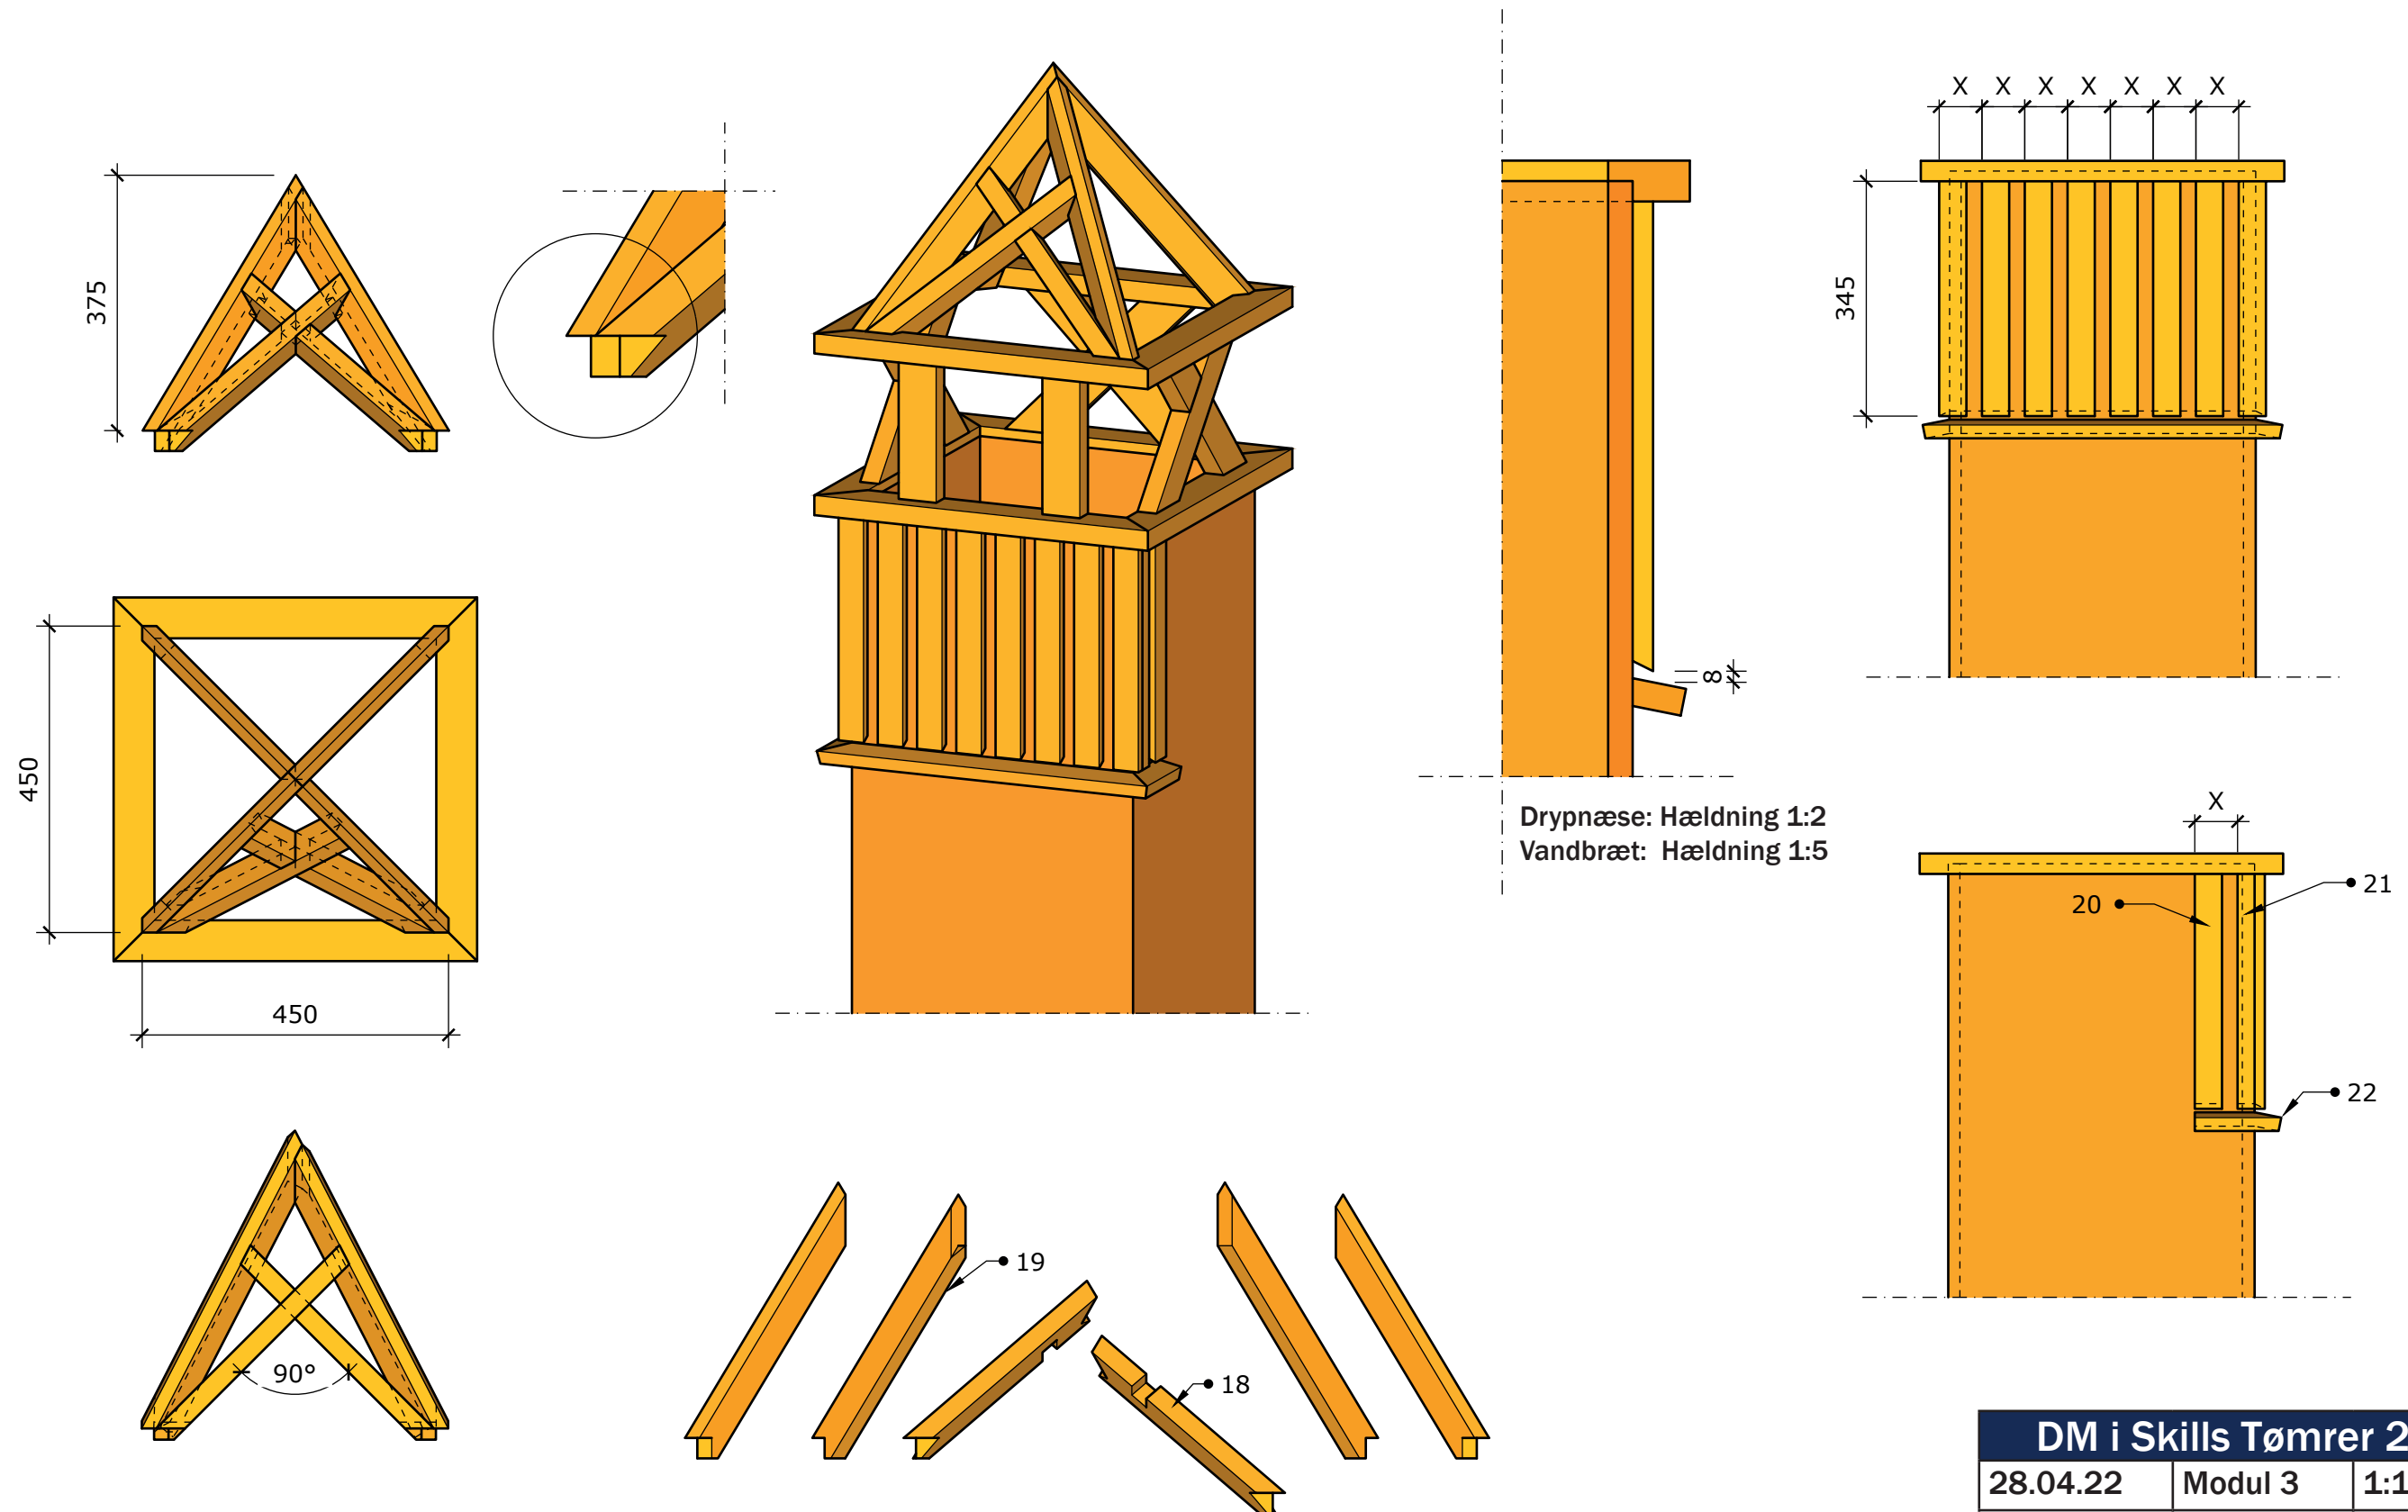

DM i Skills Tømrer 2022		
28.04.22	Modul 3	1:10
Tegning 3.1	MIT